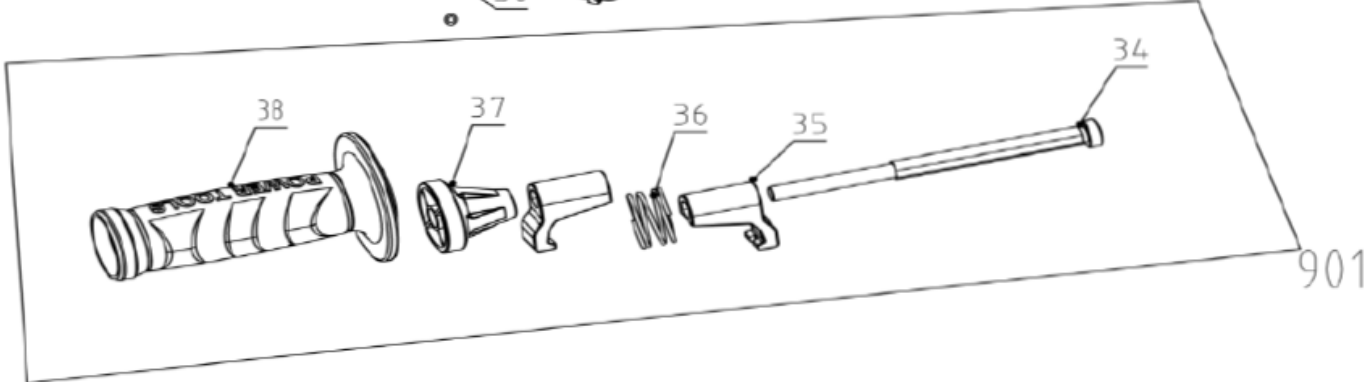

8791800

	description	popis	qty/ks	order No. / obj. číslo dílu	set order No. / obj. číslo sady
1	Screw	šroub	1		
2	Chuck	sklíčidlo	1		
3	Screw	šroub	3		
4	Front press plate	přední přitlačná deska	1		
5	Click plate	západka	2		
6	Torque sleeve	pouzdro pro nastavení kroutící síly	1		
7	Impact nut sleeve	rázová matice	1		
8	Spring	pružina	6		
9	Impact sleeve	pouzdro pro nastavení síly úderu	1		
10	Impact inner pad	vnitřní blok pouzdra nastavení úderu	1		
11	Big pad	velká podložka	1		
12	Long pin	čep	6		
13	Steel ball	ocelová kulička	6		
14	Screw	šroub	4		
15	Impact head cover	kryt nárazové hlavy	1		
16	Impact spring	nárazová pružina	1		
17	Gear box assembly	sestava převodové skříně a DC motoru	1		
18	Two speed button	tlačítko přepínání rychlosti	1		
19	Button steel wire	ocelový drát	1		
20	Forward and reverse button	tlačítko přepínání směru otáček	1		
21	PCBA	PCBA řídicí deska	1		
22	Battery pack	AKU baterie	1		
23	Nut	matice	2		
24	Self lock pad	podložka	2		
25	Base	levý kryt	1		
26	Belt clip	spona na opasek	1		
27	Screw	šroub	1		
28	Cover	pravý kryt	1		
29	Back cover	zadní kryt	1		
30	Screw	šroub	1		
31	Screw	šroub	8		
32	Screw	šroub	3		
33	O type ring	O kroužek	1		
34	Handle rod	tyč rukojeti	1		
35	Aluminium buckle	hliníková přezka	2		
36	Handle spring	pružina rukojeti	1		
37	Handle sleeve	kryt rukojeti	1		
38	Handle	rukojeť	1		
901	Auxilart handle assembly	sestava pomocné rukojeti	1		