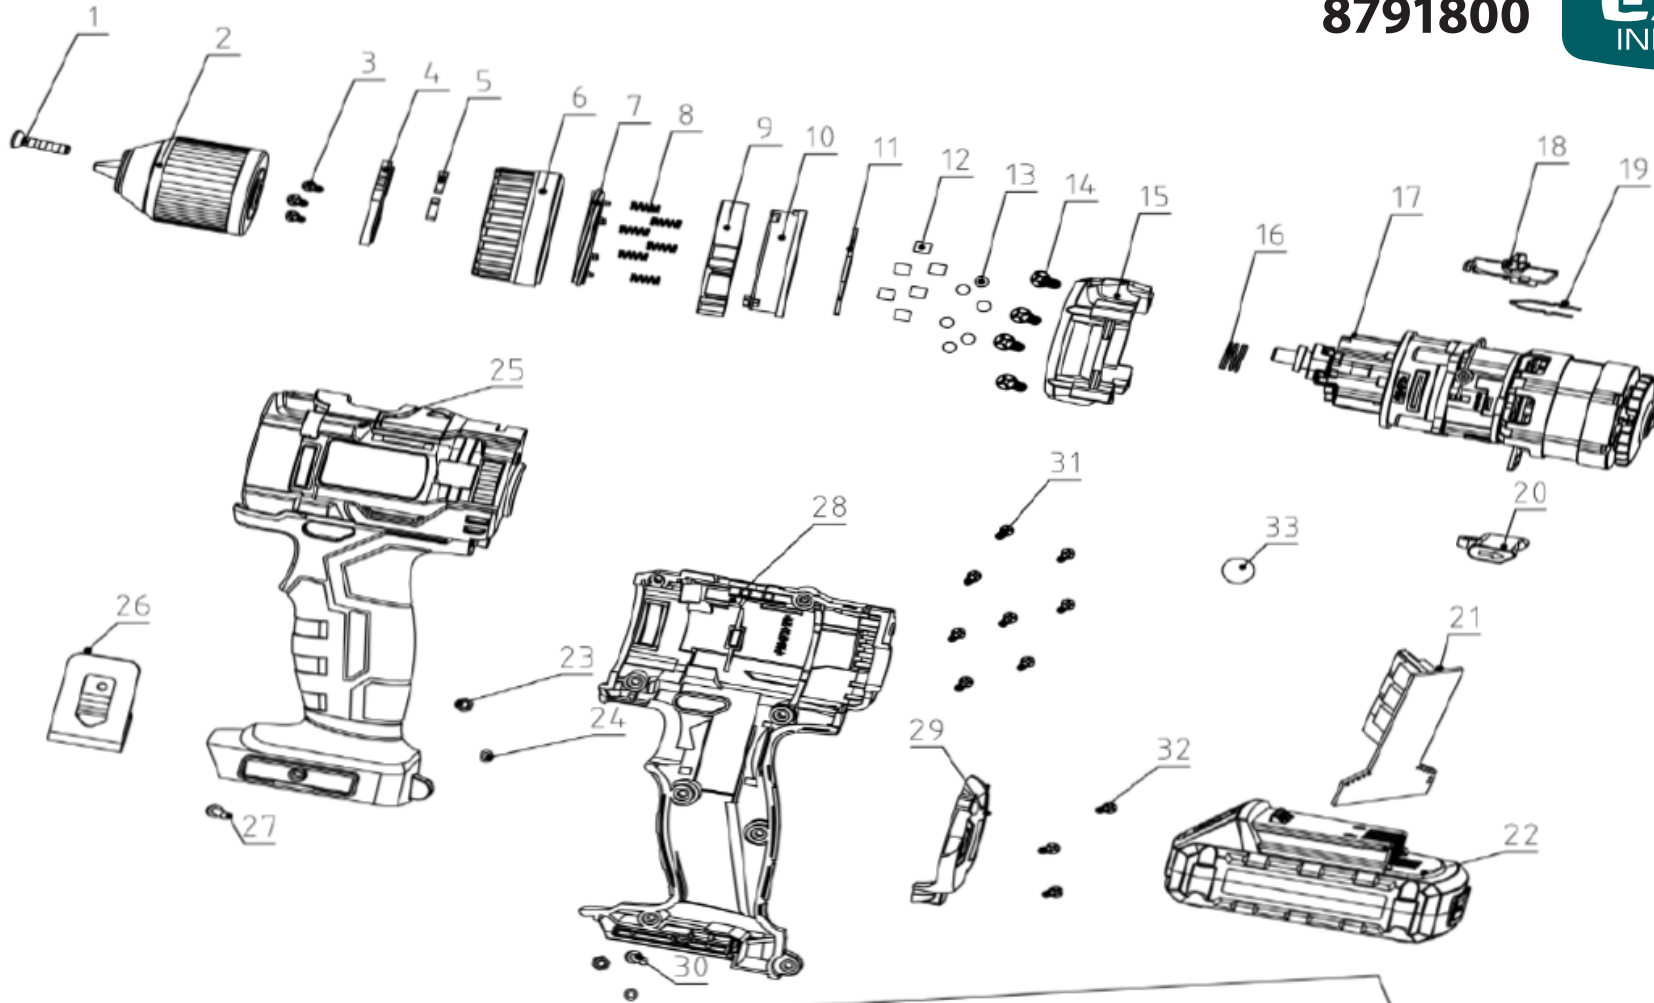

8791800

	description	popis	qty/ks	order No. / obj. číslo dílu	set order No. / obj. číslo sady
1	Screw	šroub	1		
2	Chuck	sklíčidlo	1		
3	Screw	šroub	3		
4	Front press plate	přední přitlačná deska	1		
5	Click plate	západka	2		
6	Torque sleeve	pouzdro pro nastavení kroutící síly	1		
7	Impact nut sleeve	rázová matice	1		
8	Spring	pružina	6		
9	Impact sleeve	pouzdro pro nastavení síly úderu	1		
10	Impact inner pad	vnitřní blok pouzdra nastavení úderu	1		
11	Big pad	velká podložka	1		
12	Long pin	čep	6		
13	Steel ball	ocelová kulička	6		
14	Screw	šroub	4		
15	Impact head cover	kryt nárazové hlavy	1		
16	Impact spring	nárazová pružina	1		
17	Gear box assembly	sestava převodové skříně a DC motoru	1		
18	Two speed button	tlačítko přepínání rychlosti	1		
19	Button steel wire	ocelový drát	1		
20	Forward and reverse button	tlačítko přepínání směru otáček	1		
21	PCBA	PCBA řídicí deska	1		
22	Battery pack	AKU baterie	1		
23	Nut	matice	2		
24	Self lock pad	podložka	2		
25	Base	levý kryt	1		
26	Belt clip	spona na opasek	1		
27	Screw	šroub	1		
28	Cover	pravý kryt	1		
29	Back cover	zadní kryt	1		
30	Screw	šroub	1		
31	Screw	šroub	8		
32	Screw	šroub	3		
33	O type ring	O kroužek	1		
34	Handle rod	tyč rukojeti	1		
35	Aluminium buckle	hliníková přezka	2		
36	Handle spring	pružina rukojeti	1		
37	Handle sleeve	kryt rukojeti	1		
38	Handle	rukojeť	1		
901	Auxilart handle assembly	sestava pomocné rukojeti	1		