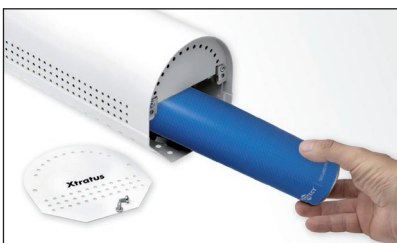

Xtratus™

EVROPSKÁ KVALITA – DÁNSKÝ DESIGN

PROTECT je nejvíce prodávaný aktivní systém a je světovým lídrem v oblasti zamlžovacích systémů.

Naše vývojové a technické oddělení spolupracuje s odborníky na elektronické zabezpečení z celého světa, kdy společně vytváříme komplexní řešení na vysoké úrovni.

- Extrémně rychlý- 250 m³ v 16 vteřinách!
- Elegantní design vhodný do každé domácnosti
- 2 plné spuštění na jednu náplň
- 2 roky záruky
- Může být instalován do jakékoliv polohy
- Compatibilní s všemi typy alarmů
- Pro případ výpadku proudu obsahuje záložní zdroj energie

EXTRÉMNĚ RYCHLÉ - EXTRÉMNĚ CHYTRÉ...

PROTECT Xtratus™ - Specifikace:

250 m³ v 16 vteřinách

2 spuštění v jedné náplňi

Záložní baterie pro případ vypnutí elektřiny

3 vstupní signály

2 výstupní signály

Indikátor funkcí: Optický, zvukový a elektrický (datový)