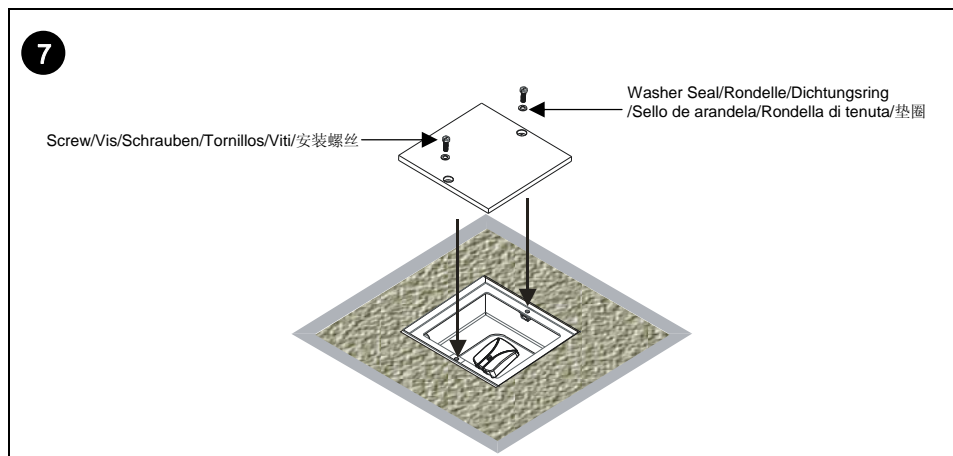

Floor Mounting Box SC117
Boîtier de montage au sol SC117
Boden-Montagegehäuse SC117
Piso caja de montaje SC117
Box per montaggio in superficie SC117
地板安装盒 SC117

User Guide
 Mode d'emploi
 Installtionsanleitung
 Guía de usuario
 Manuale d'uso
 用户手册

Pictures in the manual are for reference only. Please see the actual items.
 Les dessins du manuel sont uniquement pour référence. Veuillez vous reporter aux composants eux-mêmes.
 Die Abbildungen dieser Anleitung dienen als Beispiel. Richten Sie sich nach den tatsächlichen Objekten.
 Las imágenes de este manual se ofrecen sólo como referencia. Consulte los componentes reales.
 Le immagini nel manuale vengono fornite a solo scopo di riferimento. Controllare gli effettivi componenti.
 图片仅供参考，请以实物为准。

Installation/Installation/Installation/Instalación/Installazione/安装

Dimensions/Dimensions/Abmessungen/Dimensiones/Dimensioni/外壳尺寸