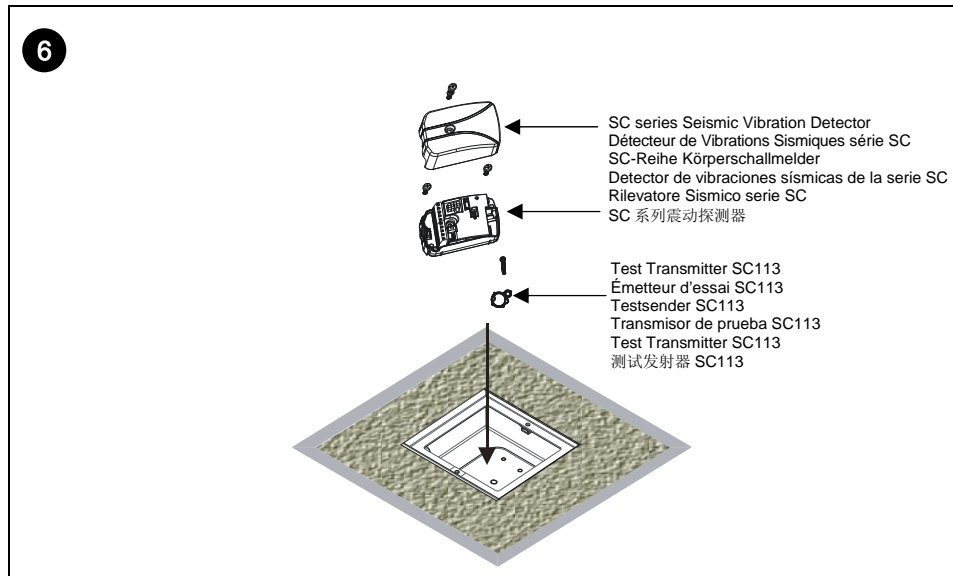

Floor Mounting Box SC117
Boîtier de montage au sol SC117
Boden-Montagegehäuse SC117
Piso caja de montaje SC117
Box per montaggio in superficie SC117
地板安装盒 SC117

User Guide
 Mode d'emploi
 Installtionsanleitung
 Guía de usuario
 Manuale d'uso
 用户手册

Pictures in the manual are for reference only. Please see the actual items.
 Les dessins du manuel sont uniquement pour référence. Veuillez vous reporter aux composants eux-mêmes.
 Die Abbildungen dieser Anleitung dienen als Beispiel. Richten Sie sich nach den tatsächlichen Objekten.
 Las imágenes de este manual se ofrecen sólo como referencia. Consulte los componentes reales.
 Le immagini nel manuale vengono fornite a solo scopo di riferimento. Controllare gli effettivi componenti.
 图片仅供参考，请以实物为准。

Installation/Installation/Installation/Instalación/Installazione/安装

Dimensions/Dimensions/Abmessungen/Dimensiones/Dimensioni/外壳尺寸