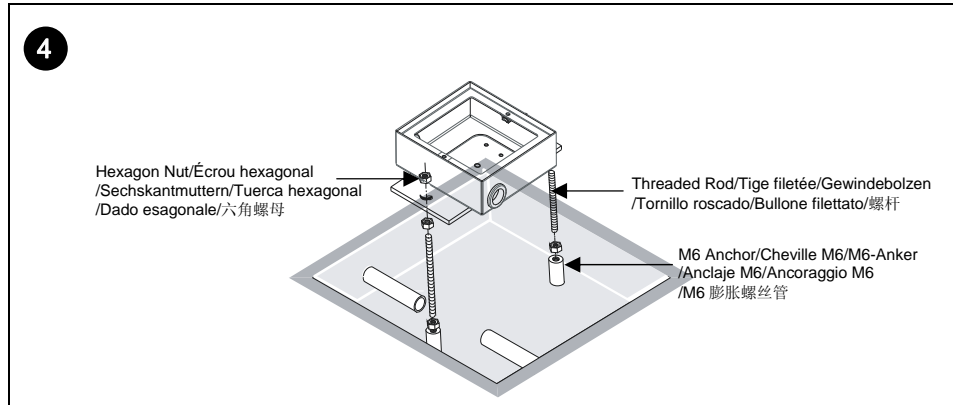

Floor Mounting Box SC117
Boîtier de montage au sol SC117
Boden-Montagegehäuse SC117
Piso caja de montaje SC117
Box per montaggio in superficie SC117
地板安装盒 SC117

User Guide
 Mode d'emploi
 Installtionsanleitung
 Guía de usuario
 Manuale d'uso
 用户手册

Pictures in the manual are for reference only. Please see the actual items.
 Les dessins du manuel sont uniquement pour référence. Veuillez vous reporter aux composants eux-mêmes.
 Die Abbildungen dieser Anleitung dienen als Beispiel. Richten Sie sich nach den tatsächlichen Objekten.
 Las imágenes de este manual se ofrecen sólo como referencia. Consulte los componentes reales.
 Le immagini nel manuale vengono fornite a solo scopo di riferimento. Controllare gli effettivi componenti.
 图片仅供参考，请以实物为准。

Installation/Installation/Installation/Instalación/Installazione/安装

Dimensions/Dimensions/Abmessungen/Dimensiones/Dimensioni/外壳尺寸