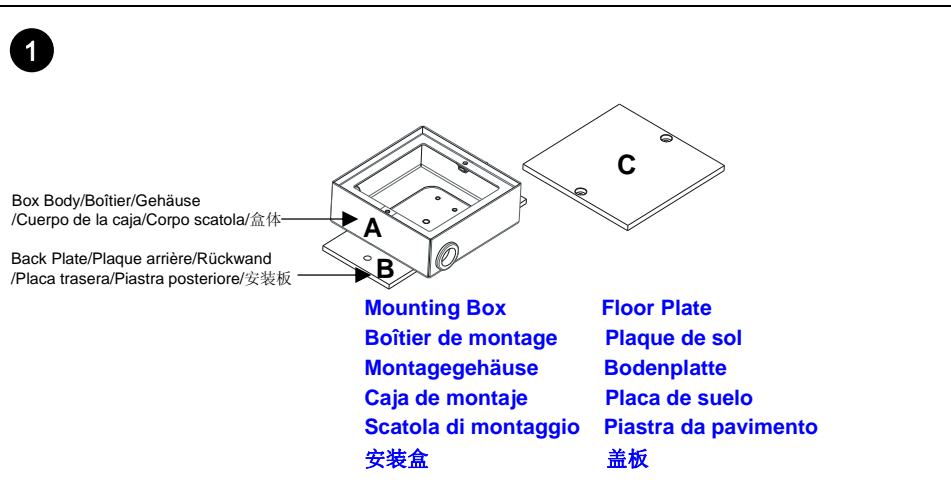

Floor Mounting Box SC117
Boîtier de montage au sol SC117
Boden-Montagegehäuse SC117
Piso caja de montaje SC117
Box per montaggio in superficie SC117
地板安装盒 SC117

User Guide
 Mode d'emploi
 Installtionsanleitung
 Guía de usuario
 Manuale d'uso
 用户手册

Pictures in the manual are for reference only. Please see the actual items.
 Les dessins du manuel sont uniquement pour référence. Veuillez vous reporter aux composants eux-mêmes.
 Die Abbildungen dieser Anleitung dienen als Beispiel. Richten Sie sich nach den tatsächlichen Objekten.
 Las imágenes de este manual se ofrecen sólo como referencia. Consulte los componentes reales.
 Le immagini nel manuale vengono fornite a solo scopo di riferimento. Controllare gli effettivi componenti.
 图片仅供参考，请以实物为准。

Installation/Installation/Installation/Instalación/Installazione/安装

Dimensions/Dimensions/Abmessungen/Dimensiones/Dimensioni/外壳尺寸