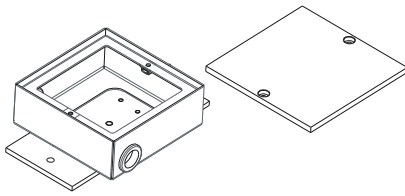

Floor Mounting Box SC117
Boîtier de montage au sol SC117
Boden-Montagegehäuse SC117
Piso caja de montaje SC117
Box per montaggio in superficie SC117
地板安装盒 SC117

User Guide
 Mode d'emploi
 Installtionsanleitung
 Guía de usuario
 Manuale d'uso
 用户手册

Pictures in the manual are for reference only. Please see the actual items.
 Les dessins du manuel sont uniquement pour référence. Veuillez vous reporter aux composants eux-mêmes.
 Die Abbildungen dieser Anleitung dienen als Beispiel. Richten Sie sich nach den tatsächlichen Objekten.
 Las imágenes de este manual se ofrecen sólo como referencia. Consulte los componentes reales.
 Le immagini nel manuale vengono fornite a solo scopo di riferimento. Controllare gli effettivi componenti.
 图片仅供参考，请以实物为准。

Installation/Installation/Installation/Instalación/Installazione/安装

Dimensions/Dimensions/Abmessungen/Dimensiones/Dimensioni/外壳尺寸