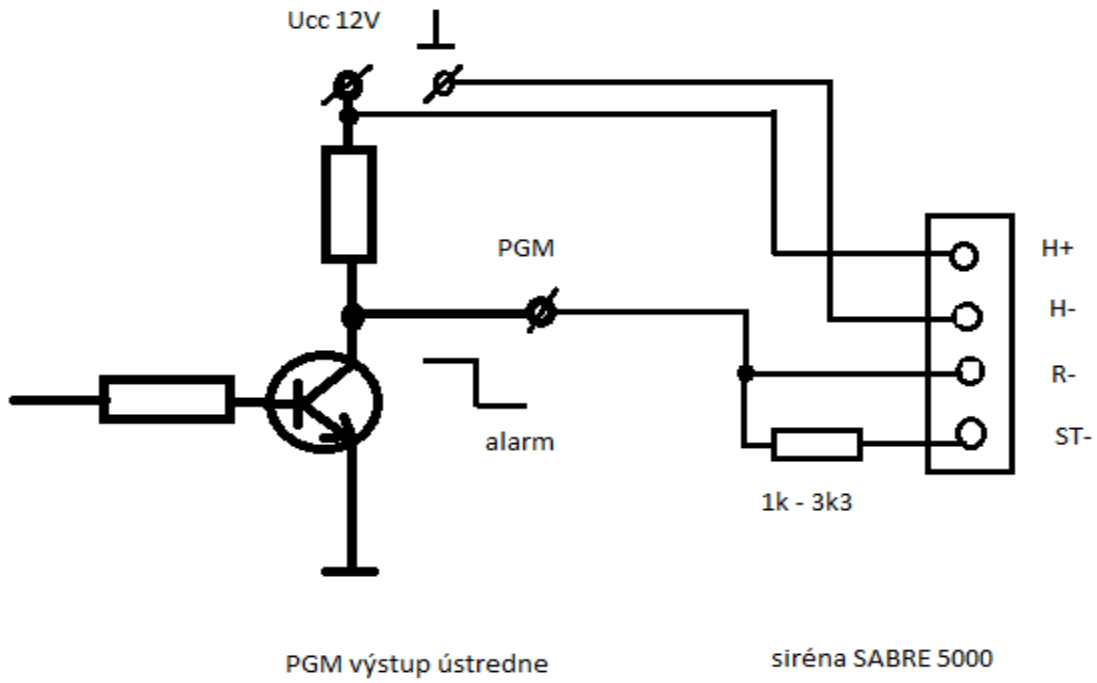

Pripojenie sirény SABRE5000 k ústredni EZS - interný AKU v siréne, 3-vodičové pripojenie

Pripojenie sirény SABRE5000 k ústredni EZS - interný AKU v siréne, 2-vodičové pripojenie